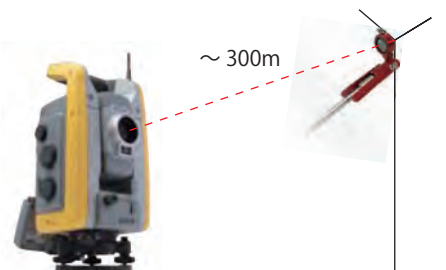

300m オーバーの自動追尾・測距可能

「ちょこっとプリズムII型 (ちょこプリII)」は、わずか0.5インチ(12.7mm)の極小サイズながら、なんと300mオーバーの自動追尾・測距が可能な超高性能プリズムです。(Trimble S6 DR+ で実測の場合)