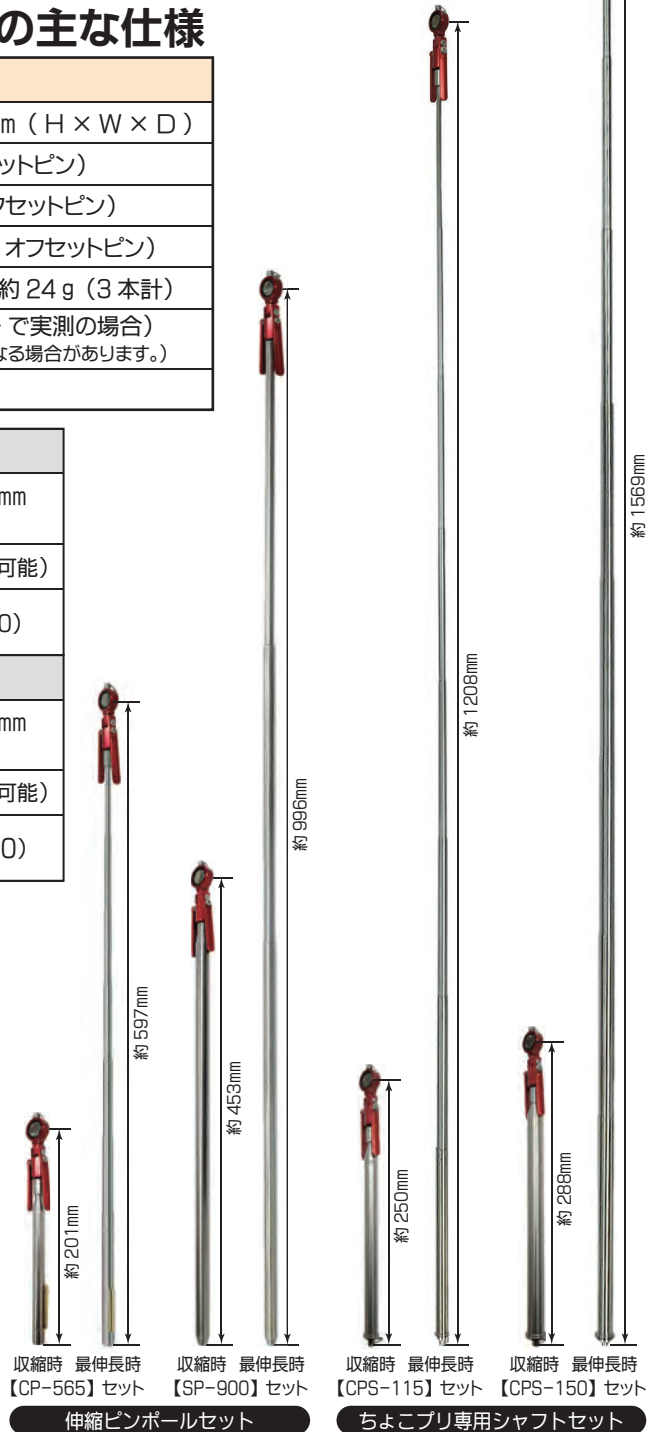

製品のご用命は、

製品に関するお問い合わせは

TPホールディングス株式会社
HOLDINGS (旧社名: 株式会社テクノ・アイ・システム)

〒562-0035 大阪府箕面市船場東1-2-20 ウォールマンビル6F
TEL: 072 (729) 2690 (代) FAX: 072 (729) 2695
URL <http://www.tphd.co.jp>