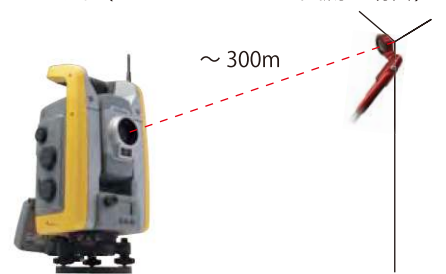

「ちょこっとプリズムII型 (ちょこプリII)」の主な特長

多様な角度に対応

ちょこプリIIのプリズムホルダーは前後に約90度ずつ(約180度強)、左右には360度自由に回転させることができますので、測量現場における多様な観測環境に最適な状態で観測することができます。

脚部がついて自立可能

ちょこプリIIには左右に2本の脚が付き、自立させることも可能です。脚部は片脚ずつ自由に動き、中心から偏心した位置に付いており、畳んだ状態では軸と平行になり、ほぼ頭部と同じ幅になりますので、狭い場所にも問題なく入れることができます。また、脚を使うため回転させると自動的に「ハの字型」に広がり安定した状態で自立させたり、置いたりすることができます。

狭いところも実測!! オフセットピン

ちょこプリIIには本体の後部に取付できるオフセットピン(5cm用・10cm用・プラス5cm用の3本)が付属しており、ミラーが隠れてしまう様な奥まった測点でもオフセットピンをつけることにより、5・10・15cmのオフセット距離で正確に実測することができます。

プリズム頂点が0の位置

プリズム後部のオフセットピン用ネジのステンレス製のアジャスタ先端が、0の位置となっていますので、コーナーなどでも目標点をピンポイントで正確に計測することができます。

また、万が一の摩擦した場合にもアジャスタを調整することにより正しい距離に戻すこともできます。(出荷時は社内基準にて調整済み)

お手持ちのピンポールにも取り付け可能

本体には6mmの雌ネジがあり、お手持ちのピンポールに取り付けて使用する事も出来ます。

また、軽量で自由に伸び縮みさせることができる伸縮ピンポール【CP-565、SP-900】にセットすることにより、任意の長さで計測し、未使用時にはコンパクトに収納して持ち運びできます。伸縮ピンポールとのお得なセット商品もご用意しております。

300m オーバーの自動追尾・測距可能

「ちょこっとプリズムII型 (ちょこプリII)」は、わずか0.5インチ(12.7mm)の極小サイズながら、なんと300mオーバーの自動追尾・測距可能な超高性能プリズムです。(Trimble S6 DR+ で実測の場合)

伸縮ピンポール【CP-565(7段ロッド)】セット

伸縮ピンポール【SP-900(3段ロッド)】セット

ちょこっとプリズムⅡ型（ちょこプリⅡ）を使用した観測例