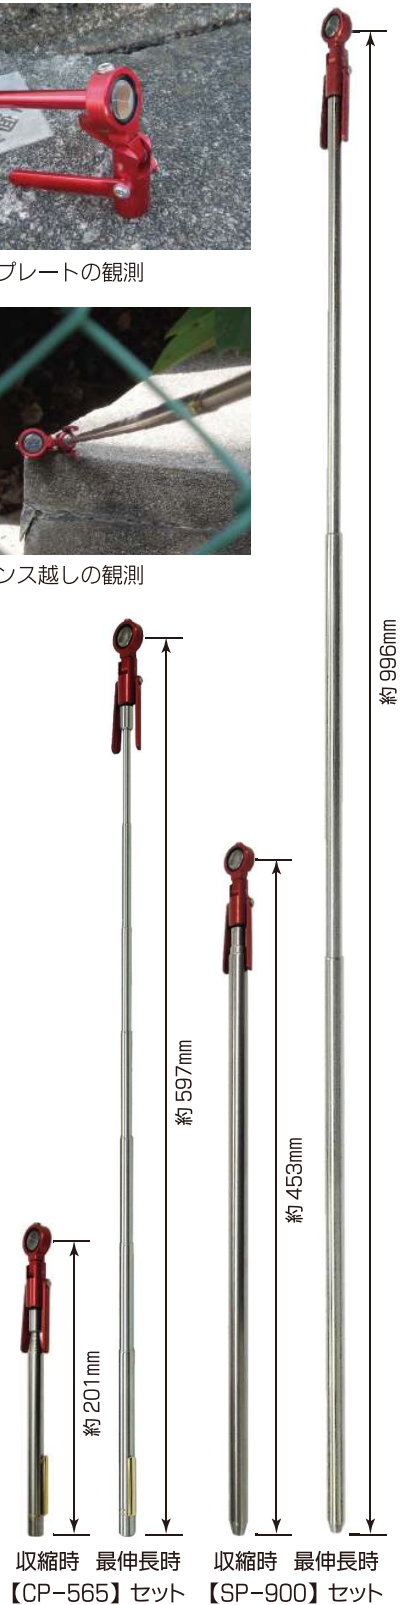

取縮時 最伸長時 取縮時 最伸長時
【CP-565】セット 【SP-900】セット

ご用命は、TISパートナーズ

製品に関するお問い合わせは

測量設計に最適なハードを提供する

株式会社
テクノ・アイ・システム

〒562-0035 大阪府箕面市船場東1-2-20 ウォールマンビル6F

tel: 072 (729) 2690 (代) fax: 072 (729) 2695

URL <http://www.e-tis.co.jp>