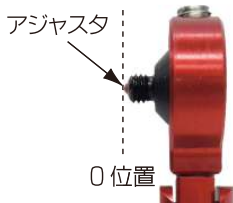

「ちょこっとプリズムII型 (ちょこプリII)」の主な特長

多様な角度に対応

ちょこプリIIのプリズムホルダーは前後に約90度ずつ(約180度強)、左右には360度自由に回転させることができますので、測量現場における多様な観測環境に最適な状態で観測することができます。

脚部がついて自立可能

ちょこプリIIには左右に2本の脚が付き、自立させることも可能です。脚部は片脚ずつ自由に動き、中心から偏心した位置に付いており、畳んだ状態では軸と平行になり、ほぼ頭部と同じ幅になりますので、狭い場所にも問題なく入れることができます。また、脚を使うため回転させると自動的に「ハの字型」に広がり安定した状態で自立させたり、置いたりすることができます。

狭いところも実測!! オフセットピン

ちょこプリIIには本体の後部に取付できるオフセットピン(5cm用・10cm用・プラス5cm用の3本)が付属しており、ミラーが隠れてしまう様な奥まった測点でもオフセットピンをつけることにより、5・10・15cmのオフセット距離で正確に実測することができます。

プリズム頂点が0の位置

プリズム後部のオフセットピン用ネジのステンレス製のアジャスタ先端が、0の位置となっていますので、コーナーなどでも目標点をピンポイントで正確に計測することができます。

また、万が一の摩擦した場合にもアジャスタを調整することにより正しい距離に戻すこともできます。(出荷時は社内基準にて調整済み)

お手持ちのピンポールにも取り付け可能

本体には6mmの雌ネジがあり、お手持ちのピンポールに取り付けて使用する事も出来ます。

また、軽量で自由に伸び縮みさせることができる伸縮ピンポール【CP-565、SP-900】にセットすることにより、任意の長さで計測し、未使用時にはコンパクトに収納して持ち運びできます。伸縮ピンポールとのお得なセット商品もご用意しております。