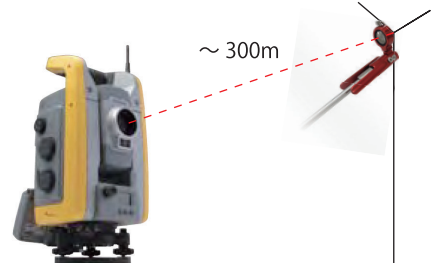

300m オーバーの自動追尾・測距可能

「ちょこっとプリズムII型 (ちょこプリII)」は、わずか0.5インチ(12.7mm)の極小サイズながら、なんと300mオーバーの自動追尾・測距が可能な超高性能プリズムです。(Trimble S6 DR+で実測の場合)