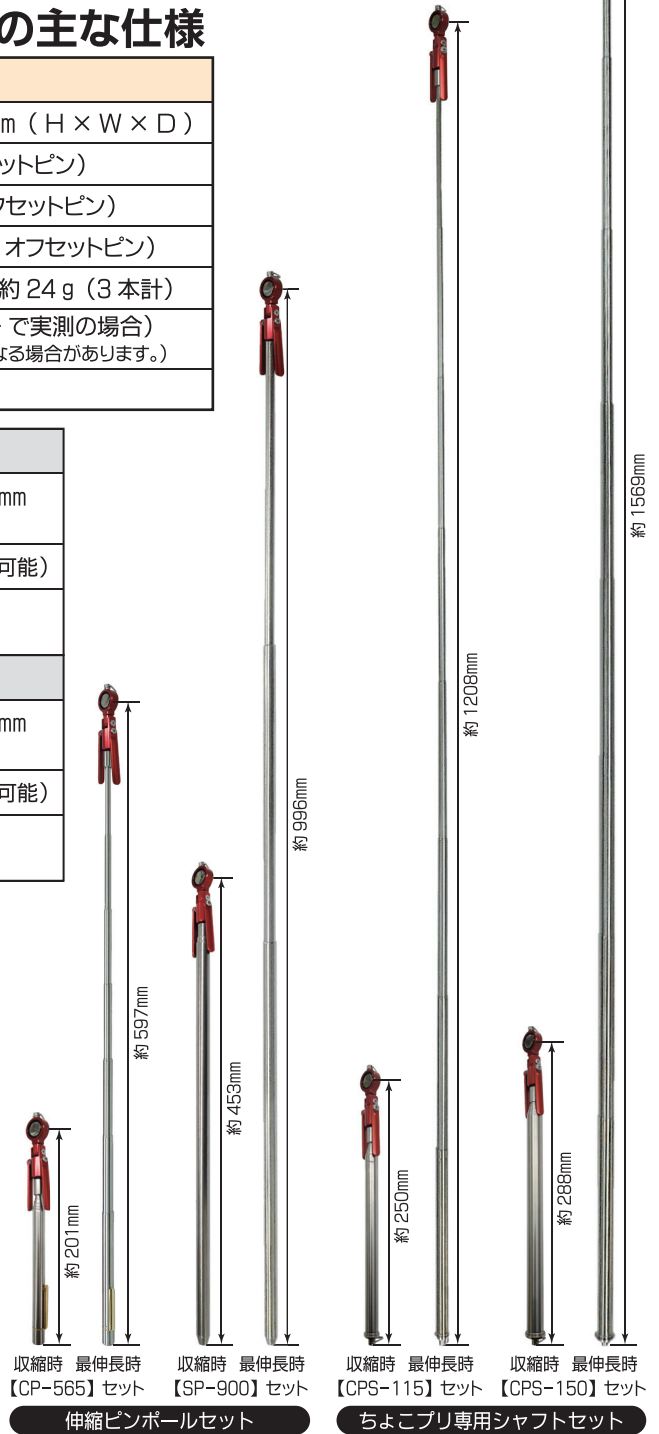

製品に関するお問い合わせは

TPホールディングス株式会社
(旧社名：株式会社テクノ・アイ・システム)

〒562-0035 大阪府箕面市船場東1-2-20 ウォールマンビル6F
TEL : 072 (729) 2690 (代) FAX : 072 (729) 2695
URL <http://www.tphd.co.jp>