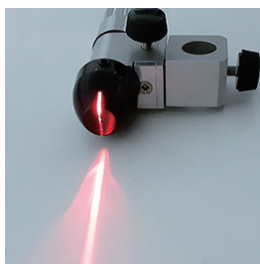

ミラーが確認しづらい現場でも確認可能!

新発売!

フラッシュLED

目視で素早く位置を確認可能!!

Trimble Sシリーズや6mm/9mm/10mmポール、クリップちょこプリ各種対応

フラッシュLED専用 スリット入りキャップを採用

新商品のフラッシュLEDには、着脱可能な専用スリット入りのキャップ「スリットキャップ」を採用しております。

スリットキャップ有

スリットキャップ無

スリットキャップを取り付けて発光部面積を狭くすることによって、LEDの明るさがより明るくなりました。また、距離が離れた場合にあるTSやプリズムの向きが解りやすくなりました。

フラッシュLEDには、Trimble Sシリーズ用、6mmポール用、9mmポール用、10mmポール用と、クリップちょこプリ用をご用意しております。

正対している

正対していない

フラッシュLEDは、現場での観測時、TSからプリズムの位置が確認できなかったり、逆にプリズム側からTSの位置が確認できない場合に、ご活用頂けます。

現場の状況により、最長100mから150m位の距離でプリズム・TSの向きを確認することができます。

プリズムに合わせてLEDの位置も上下に動かせます。

※伸縮シャフト用

LEDライトに合わせてプリズムも上下に動かせます。

※クリップちょこプリ用

「フラッシュLED」の主な仕様

Trimble Sシリーズ用 [FLS-TSS]				
	サイズ	H:約250mm×W:約220mm×D:420mm		
	重さ	本体:約25g		
	セット内容	フラッシュLED本体×1 交換用電池×2回分 六角レンチ(1.5)		
	標準価格	¥19,580 (税別17,800)		
伸縮シャフト用		6mmポール用 [FLS-P06S]	9mmポール用 [FLS-P09S]	10mmポール用 [FLS-P10S]
 <p>6mmポール用 / 9mmポール用 / 10mmポール用</p>	サイズ	H:約250mm×W:約220mm×D:420mm		
	重さ	本体:約31g	本体:約30g	本体:約29g
	セット内容	フラッシュLED本体×1 交換用電池×2回分 六角レンチ(1.5)		
	標準価格	¥18,480 (税別16,800)		
クリップちょこプリLEDセット [CKTP-CLPFLS]				
 <p>現在お持ちのクリップちょこプリに取付が出来る「アップグレードキット」も別途ございます。</p>	サイズ	H:約250mm×W:約220mm×D:420mm		
	重さ	本体:約87g		
	セット内容	クリップちょこプリ本体×1 クリップちょこプリ用フラッシュLED×1 (本体へ取付済み) 交換用電池×2回分 六角レンチ(1.5)		
	標準価格	¥47,960 (税別43,600)		