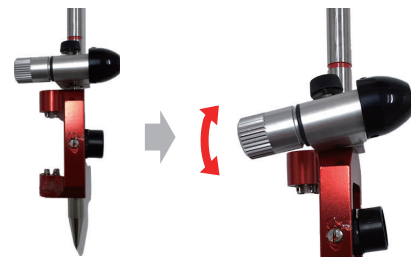

ミラーが確認しづらい現場でも確認可能!

新発売!

フラッシュLED

目視で素早く位置を確認可能!!

Trimble Sシリーズや6mm/9mm/10mmポール、クリップちょこプリ各種対応

フラッシュLED専用 スリット入りキャップを採用

新商品のフラッシュLEDには、着脱可能な専用スリット入りのキャップ「スリットキャップ」を採用しております。

スリットキャップ有

スリットキャップ無

スリットキャップを取り付けて発光部面積を狭くすることによって、LEDの明るさがより明るくなりました。また、距離が離れた場合にあるTSやプリズムの向きが解りやすくなりました。

フラッシュLEDには、Trimble Sシリーズ用、6mmポール用、9mmポール用、10mmポール用と、クリップちょこプリ用をご用意しております。

正対している

正対していない

フラッシュLEDは、現場での観測時、TSからプリズムの位置が確認できなかったり、逆にプリズム側からTSの位置が確認できない場合に、ご活用頂けます。

現場の状況により、最長100mから150m位の距離でプリズム・TSの向きを確認することができます。

プリズムに合わせてLEDの位置も上下に動かせます。

※伸縮シャフト用

LEDライトに合わせてプリズムも上下に動かせます。

※クリップちょこプリ用

「フラッシュLED」の主な仕様

Trimble Sシリーズ用 [FLS-TSS]				
	サイズ	H:約250mm×W:約220mm×D:420mm		
	重さ	本体:約25g		
	セット内容	フラッシュLED本体×1 交換用電池×2回分 六角レンチ(1.5)		
	標準価格	¥19,580 (税別17,800)		
伸縮シャフト用		6mmポール用 [FLS-P06S]	9mmポール用 [FLS-P09S]	10mmポール用 [FLS-P10S]
 <p>6mmポール用 / 9mmポール用 / 10mmポール用</p>	サイズ	H:約250mm×W:約220mm×D:420mm		
	重さ	本体:約31g	本体:約30g	本体:約29g
	セット内容	フラッシュLED本体×1 交換用電池×2回分 六角レンチ(1.5)		
	標準価格	¥18,480 (税別16,800)		
クリップちょこプリLEDセット [CKTP-CLPFLS]				
 <p>現在お持ちのクリップちょこプリに取付が出来る「アップグレードキット」も別途ございます。</p>	サイズ	H:約250mm×W:約220mm×D:420mm		
	重さ	本体:約87g		
	セット内容	クリップちょこプリ本体×1 クリップちょこプリ用フラッシュLED×1 (本体へ取付済み) 交換用電池×2回分 六角レンチ(1.5)		
	標準価格	¥47,960 (税別43,600)		