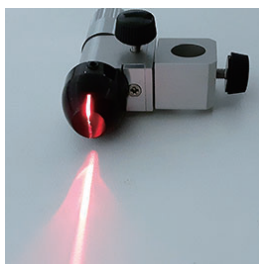

ミラーが確認しづらい現場でも確認可能!

新発売!

フラッシュLED

目視で素早く位置を確認可能!!

Trimble Sシリーズや6mm/9mm/10mmポール、
クリップちょこプリ各種対応

フラッシュLED専用 スリット入りキャップを採用

新商品のフラッシュLEDには、着脱可能な専用スリット
入りのキャップ「スリットキャップ」を採用しております。

スリットキャップ有

スリットキャップ無

スリットキャップを取り付けて発光部面積を狭くすることによって、LEDの明るさがより明るくなりました。また、距離が離れた場合にあるTSやプリズムの向きが解りやすくなりました。

フラッシュLEDには、Trimble Sシリーズ用、6mmポール用、9mmポール用、10mmポール用と、クリップちょこプリ用をご用意致しております。

正対している時

正対していない時

フラッシュLEDは、現場での観測時、TSからプリズムの位置が確認できなかったり、逆にプリズム側からTSの位置が確認できない場合に、ご活用頂けます。

現場の状況により、最長100mから150m位の距離でプリズム・TSの向きを確認することができます。

プリズムの位置や角度に合わせて、LEDライトの位置や角度も自由に動かせます。

※伸縮シャフト用

LEDライトの向きに合わせて、プリズムの向きも自由に動かせます。

※クリップちょこプリ用

TPホールディングス株式会社

「フラッシュLED」の主な仕様

Trimble シリーズ用 [FLS-TSS]				
	重 さ	本体:約25g		
	セット内容	フラッシュLED本体×1 交換用電池×2回分 六角レンチ(1.5)		
	標準価格	¥19,580 (税別 ¥17,800)		
伸縮シャフト用		6mmボール用 [FLS-P06S]	9mmボール用 [FLS-P09S]	10mmボール用 [FLS-P10S]
 <p>6mmボール用 / 9mmボール用 / 10mmボール用</p>	重 さ	本体:約31g	本体:約30g	本体:約29g
	セット内容	フラッシュLED本体×1 交換用電池×2回分 六角レンチ(1.5)		
	標準価格	¥18,480 (税別 ¥16,800)		
クリップちょこプリ LED セット [CKTP-CLPFLS]				
 <p>現在お持ちのクリップちょこプリに、LEDライトを取り付けできる「アップグレードキット」も別途ございます。</p>	重 さ	本体:約87g		
	セット内容	クリップちょこプリ本体×1 クリップちょこプリ用フラッシュLED×1 (本体へ取付済み) 交換用電池×2回分 六角レンチ(1.5)		
	標準価格	¥47,960 (税別 ¥43,600)		