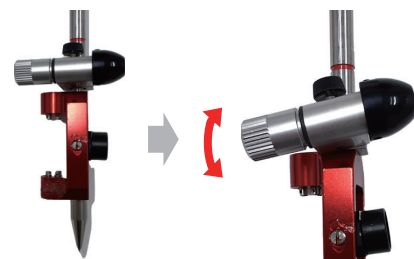

ミラーが確認しづらい現場でも確認可能!

新発売!

フラッシュLED

目視で素早く位置を確認可能!!

Trimble Sシリーズや6mm/9mm/10mmポール、
クリップちょこプリ各種対応

フラッシュLED専用 スリット入りキャップを採用

新商品のフラッシュLEDには、着脱可能な専用スリット
入りのキャップ「スリットキャップ」を採用しております。

スリットキャップ有

スリットキャップ無

スリットキャップを取り付けて発光部面積を狭くすることによって、LEDの明るさがより明るくなりました。また、距離が離れた場合にあるTSやプリズムの向きが解りやすくなりました。

フラッシュLEDには、Trimble Sシリーズ用、6mmポール用、9mmポール用、10mmポール用と、クリップちょこプリ用をご用意致しております。

正対している時

正対していない時

フラッシュLEDは、現場での観測時、TSからプリズムの位置が確認できなかったり、逆にプリズム側からTSの位置が確認できない場合に、ご活用頂けます。

現場の状況により、最長100mから150m位の距離でプリズム・TSの向きを確認することができます。

プリズムの位置や角度に合わせて、LEDライトの位置や角度も自由に動かせます。

※伸縮シャフト用

LEDライトの向きに合わせて、プリズムの向きも自由に動かせます。

※クリップちょこプリ用

TPホールディングス株式会社

「フラッシュLED」の主な仕様

Trimble シリーズ用 [FLS-TSS]				
	重 さ	本体:約25g		
	セット内容	フラッシュLED本体×1 交換用電池×2回分 六角レンチ(1.5)		
	標準価格	¥19,580 (税別 ¥17,800)		
伸縮シャフト用		6mmボール用 [FLS-P06S]	9mmボール用 [FLS-P09S]	10mmボール用 [FLS-P10S]
 <p>6mmボール用 / 9mmボール用 / 10mmボール用</p>	重 さ	本体:約31g	本体:約30g	本体:約29g
	セット内容	フラッシュLED本体×1 交換用電池×2回分 六角レンチ(1.5)		
	標準価格	¥18,480 (税別 ¥16,800)		
クリップちょこプリ LED セット [CKTP-CLPFLS]				
 <p>現在お持ちのクリップちょこプリに、LEDライトを取り付けできる「アップグレードキット」も別途ございます。</p>	重 さ	本体:約87g		
	セット内容	クリップちょこプリ本体×1 クリップちょこプリ用フラッシュLED×1 (本体へ取付済み) 交換用電池×2回分 六角レンチ(1.5)		
	標準価格	¥47,960 (税別 ¥43,600)		