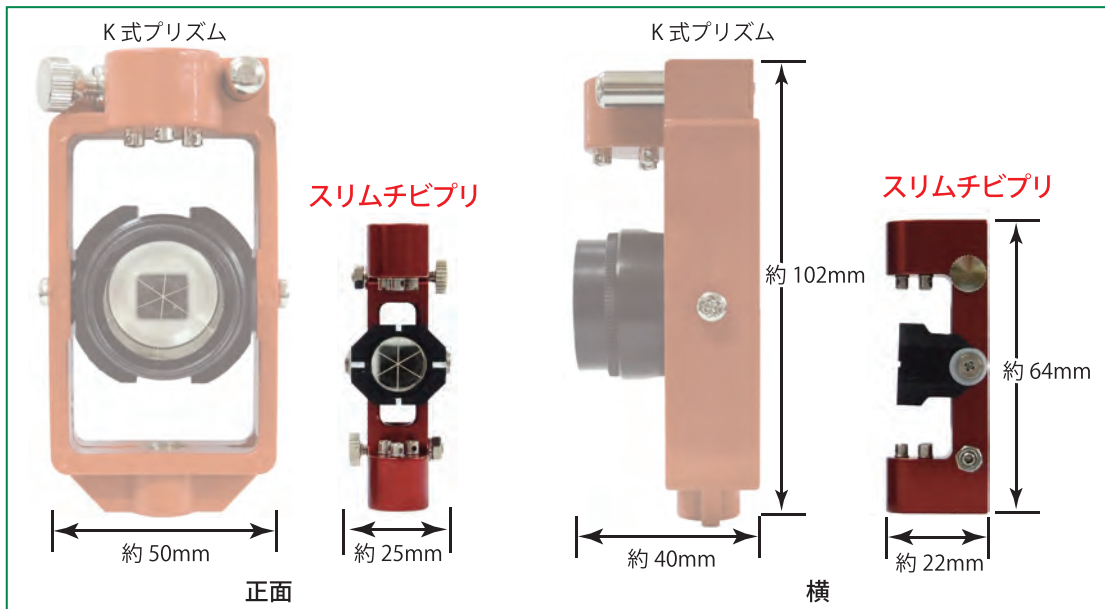

## スリムチビプリ 【実物大】

小さいだけではありません。今度は、超スリムになって新登場!! 新型「スリムチビプリ」は、本体幅なんと約 25mm!! 今まで測れなかった狭い場所でも大活躍いたします。しかも、超小型ながら、約 300m の自動追尾・測距が可能です。(Trimble S6 DR+ で実測した場合)

## カチッとスライド

「スリムチビプリ」専用ピンポールには、10mm 毎の目盛があり、カチカチと目盛に合わせてスライドさせることができますので、プリズム高の調整も確実に行えます。

(ミラー高 60mm ~ 690mm に対応)

## スリムを生かして 狭い場所の測定

「スリムチビプリ」は、狭い場所でも測定できるように本体幅が約 25mm と大変スリムな設計となっています。今まで計測しづらかった狭小な場所でも、楽々測定することができます。

## 壁面にピッタリ 着けて観測

「スリムチビプリ」の背面は、突起物がなく平らになっていますので、壁などにぴたっと着けて測定することが可能です。石突(定数 0 の位置)と本体背面との距離は 4.5mm です。