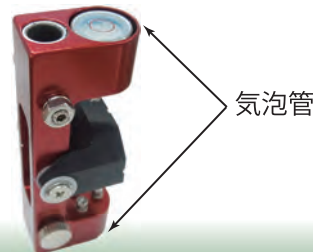

## スリムを生かして 狭い場所の測定

「スリムチビプリ」は、狭い場所でも測定できるように本体幅が約 25mm と大変スリムな設計となっています。今まで計測しづらかった狭小な場所でも、楽々測定することができます。

## 延長ポールで 高さにも対応

付属の延長ポールを取り付け反転すれば、高さが必要な測定にも対応できます。延長ポールの繋ぎ目にテーパ形状を採用、ガタツキが発生しにくい設計になっています。

## 壁面にピッタリ 着けて観測

「スリムチビプリ」の背面は、突起物がなく平らになっていますので、壁などにぴたっと着けて測定することが可能です。石突(定数 0 の位置)と本体背面との距離は 4.5mm です。

## 上下に気泡管付

本体には、気泡管が上下に 2 個付いていますので、反転させた場合でも、そのまま観測を続けることが可能です。