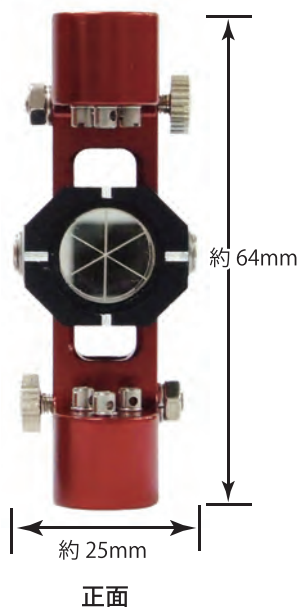

## スリムチビプリ 【実物大】

小さいだけではありません。今度は、超スリムになって新登場!! 新型「スリムチビプリ」は、本体幅なんと約 25mm!! 今まで測れなかった狭い場所でも大活躍いたします。しかも、超小型ながら、約 300m の自動追尾・測距が可能です。(Trimble S6 DR+ で実測した場合)

## スリムを生かして 狭い場所の測定

「スリムチビプリ」は、狭い場所でも測定できるように本体幅が約 25mm と大変スリムな設計となっています。今まで計測しづらかった狭小な場所でも、楽々測定することができます。

## 壁面にピッタリ 着けて観測

「スリムチビプリ」の背面は、突起物がなく平らになっていますので、壁などにぴたっと着けて測定することが可能です。石突(定数 0 の位置)と本体背面との距離は 4.5mm です。

## 上下に気泡管付

本体には、気泡管が上下に 2 個付いていますので、反転させた場合でも、そのまま観測を続けることが可能です。