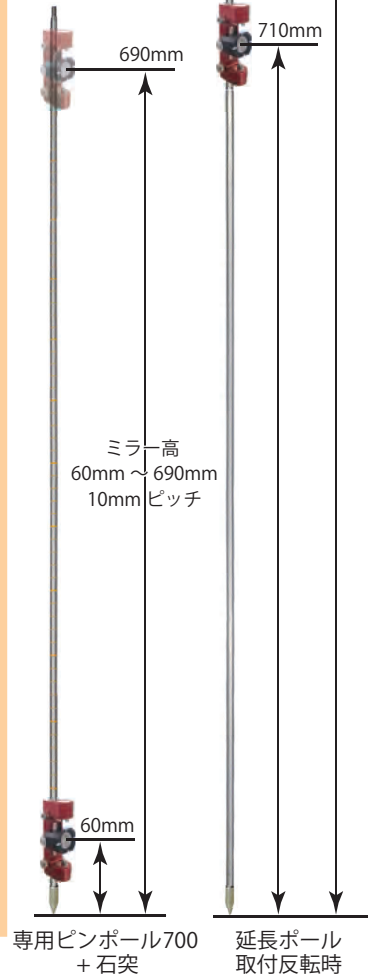

## スリムチビプリ 【実物大】

小さいだけではありません。今度は、超スリムになって新登場!! 新型「スリムチビプリ」は、本体幅なんと約 25mm!! 今まで測れなかった狭い場所でも大活躍いたします。しかも、超小型ながら、約 300m の自動追尾・測距が可能です。(Trimble S6 DR+ で実測した場合)

# 「スリムチビプリ」の主な仕様

スリムチビプリ	
	<b>サイズ</b> 本体：約 64 mm × 約 25 mm × 約 22 mm (H × W × D) 専用ピンポール 700：φ6mm × 724mm (ミラー高 60mm～690mm対応 石突使用) 延長ポール：φ7mm × 665mm (ミラー高 710mm～1340mm対応 石突使用)
	<b>重量</b> 本体：約 25g、専用ピンポール 700：約 162g (石突含む)、 延長ポール：約 201g (石突含む)
	<b>測距距離</b> 約 300m (Trimble S6 DR+ で実測した場合)
	<b>セット内容</b> スリムチビプリ本体 × 1、専用ピンポール 700 × 1、延長ポール × 1、 気泡管調整用ミニポール × 1、ポール用石突 × 2、石突保護キャップ × 2、 収納ケース × 1 (保護用塩化ビニールパイプ入り)、六角レンチ 2種 × 各 1
	<b>定価</b> ¥63,800 (税抜価格 58,000)
専用ピンポール 200/400 セット(オプション)	
	<b>サイズ</b> 専用ピンポール 200：φ6mm × 224mm (ミラー高 60mm～190mm対応 石突使用) 専用ピンポール 400：φ6mm × 424mm (ミラー高 60mm～390mm対応 石突使用)
	<b>セット内容</b> 専用ピンポール 200/400 × 各 1、ポール用石突 × 2、石突保護キャップ × 2、 収納ケース × 1
	<b>定価</b> ¥13,200 (税抜価格 12,000)
<b>スリムチビプリ + 専用ピンポール 200/400 セット</b>	<b>定価</b> ¥74,800 (税抜価格 68,000)

### 「スリムチビプリ」セット内容

スリムチビプリ本体、気泡管調整用ミニポール、延長ポール、スリムチビプリポール用石突、石突保護キャップ、プランジャービス調整用六角レンチ、気泡管調整用六角レンチ、専用ピンポール 700、収納ケース

整準台用アダプタ(別売)に取付けたミニポールにスリムチビプリ本体を固定し、気泡管を調整します。

#### 専用ピンポール 200/400 セット内容

専用ピンポール 200 + 石突：ミラー高 60mm～190mm, 10mm ピッチ

専用ピンポール 400 + 石突：ミラー高 60mm～390mm, 10mm ピッチ

石突保護キャップ、収納ケース

※写真のスリムチビプリ本体は付いていません。