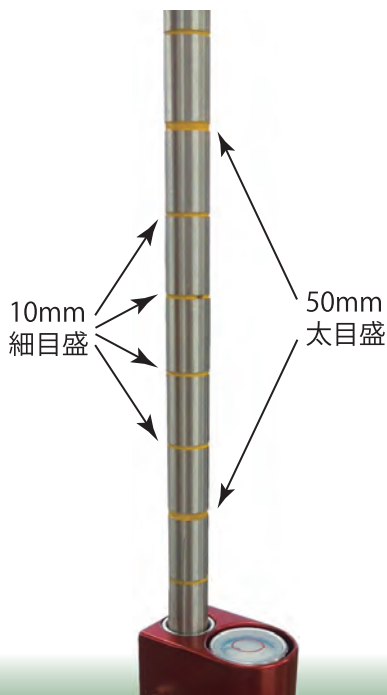

## スリムチビプリ 【実物大】

小さいだけではありません。今度は、超スリムになって新登場!! 新型「スリムチビプリ」は、本体幅なんと約 25mm!! 今まで測れなかった狭い場所でも大活躍いたします。しかも、超小型ながら、約 300m の自動追尾・測距が可能です。(Trimble S6 DR+ で実測した場合)

## カチッとスライド

「スリムチビプリ」専用ピンポールには、10mm 毎の目盛があり、カチカチと目盛に合わせてスライドさせることができますので、プリズム高の調整も確実に行えます。

(ミラー高 60mm ~ 690mm に対応)

## スリムを生かして 狭い場所の測定

「スリムチビプリ」は、狭い場所でも測定できるように本体幅が約 25mm と大変スリムな設計となっています。今まで計測しづらかった狭小な場所でも、楽々測定することができます。

## 壁面にピッタリ 着けて観測

「スリムチビプリ」の背面は、突起物がなく平らになっていますので、壁などにぴたっと着けて測定することが可能です。石突(定数 0 の位置)と本体背面との距離は 4.5mm です。