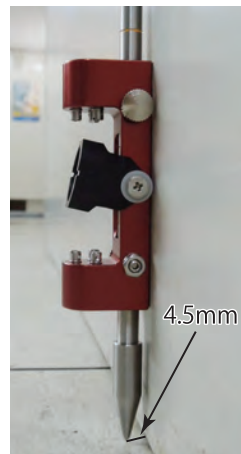

## スリムチビプリ 【実物大】

小さいだけではありません。今度は、超スリムになって新登場!! 新型「スリムチビプリ」は、本体幅なんと約 25mm!! 今まで測れなかった狭い場所でも大活躍いたします。しかも、超小型ながら、約 300m の自動追尾・測距が可能です。(Trimble S6 DR+ で実測した場合)

## スリムを生かして 狭い場所の測定

「スリムチビプリ」は、狭い場所でも測定できるように本体幅が約 25mm と大変スリムな設計となっています。今まで計測しづらかった狭小な場所でも、楽々測定することができます。

## 延長ポールで 高さにも対応

付属の延長ポールを取り付け反転すれば、高さが必要な測定にも対応できます。延長ポールの繋ぎ目にテーパ形状を採用、ガタツキが発生しにくい設計になっています。

## 壁面にピッタリ 着けて観測

「スリムチビプリ」の背面は、突起物がなく平らになっていますので、壁などにぴたっと着けて測定することが可能です。石突(定数 0 の位置)と本体背面との距離は 4.5mm です。