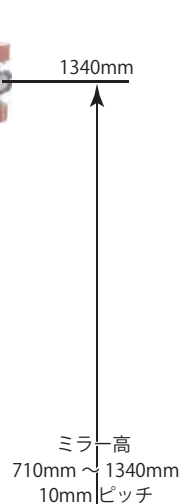

## スリムチビプリ 【実物大】

小さいだけではありません。今度は、超スリムになって新登場!! 新型「スリムチビプリ」は、本体幅なんと約 25mm!! 今まで測れなかった狭い場所でも大活躍いたします。しかも、超小型ながら、約 300m の自動追尾・測距が可能です。(Trimble S6 DR+ で実測した場合)

## スリムを生かして 狭い場所の測定

「スリムチビプリ」は、狭い場所でも測定できるように本体幅が約 25mm と大変スリムな設計となっています。今まで計測しづらかった狭小な場所でも、楽々測定することができます。

## 壁面にピッタリ 着けて観測

「スリムチビプリ」の背面は、突起物がなく平らになっていますので、壁などにぴたっと着けて測定することが可能です。石突(定数 0 の位置)と本体背面との距離は 4.5mm です。

# 「スリムチビプリ」の主な仕様

スリムチビプリ	
	<b>サイズ</b> 本体：約 64 mm × 約 25 mm × 約 22 mm (H × W × D) 専用ピンポール 700：φ6mm × 724mm (ミラー高 60mm～690mm対応 石突使用) 延長ポール：φ7mm × 665mm (ミラー高 710mm～1340mm対応 石突使用)
	<b>重量</b> 本体：約 25g、専用ピンポール 700：約 162g (石突含む)、 延長ポール：約 201g (石突含む)
	<b>測距距離</b> 約 300m (Trimble S6 DR+ で実測した場合)
	<b>セット内容</b> スリムチビプリ本体 × 1、専用ピンポール 700 × 1、延長ポール × 1、 気泡管調整用ミニポール × 1、ポール用石突 × 2、石突保護キャップ × 2、 収納ケース × 1 (保護用塩化ビニールパイプ入り)、六角レンチ 2種 × 各 1
	<b>定価</b> ¥63,800 (税抜価格 58,000)
専用ピンポール 200/400 セット(オプション)	
	<b>サイズ</b> 専用ピンポール 200：φ6mm × 224mm (ミラー高 60mm～190mm対応 石突使用) 専用ピンポール 400：φ6mm × 424mm (ミラー高 60mm～390mm対応 石突使用)
	<b>セット内容</b> 専用ピンポール 200/400 × 各 1、ポール用石突 × 2、石突保護キャップ × 2、 収納ケース × 1
	<b>定価</b> ¥13,200 (税抜価格 12,000)
<b>スリムチビプリ + 専用ピンポール 200/400 セット</b>	<b>定価</b> ¥74,800 (税抜価格 68,000)